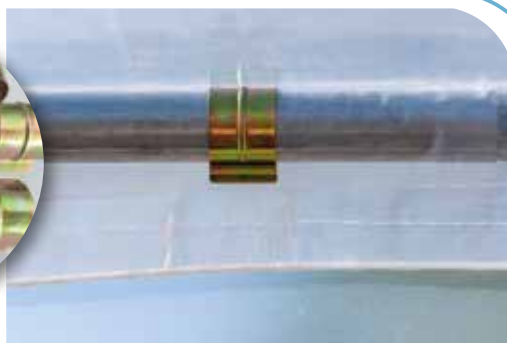

Accessoires en Klantenservice

Zak met 10 stalen Clips
diameter 32 mm

- Afmetingen verpakking : 1 x (24 x 12 x 3 cm)
- Gewicht pak : 0.21 Kg
- Référéntie : P620003
- GENCOD : 3557406200031

3 557406 200031

Technische eigenschappen

- ✓ De clips zijn gemaakt van staal (corrosiebestendig), Ø 32 mm.
- ✓ Ze passen zich perfect aan aan de standaardbuizen van de Richel tuinserres.
- ✓ Hiermee kunt u de afdekkingen van dekzeilen en dekzeilen van uw handhaven Richel-tunnelkas.
- ✓ Ze worden geleverd in een zak van 10 stuks.

PE-lijm van
reparatie - TESA® 4668

Beschrijving :

Enkele rol - Breedte : 50 mm - Lengte : 33 m

- Afmetingen verpakking : 1 x (27 x 17 x 5 cm)
- Gewicht pak : 0.27 Kg
- Referentie : P466850
- GENCOD : 3557404668505

*Ideaal voor het
repareren van
de dekzeilen van
tuinkassen.*